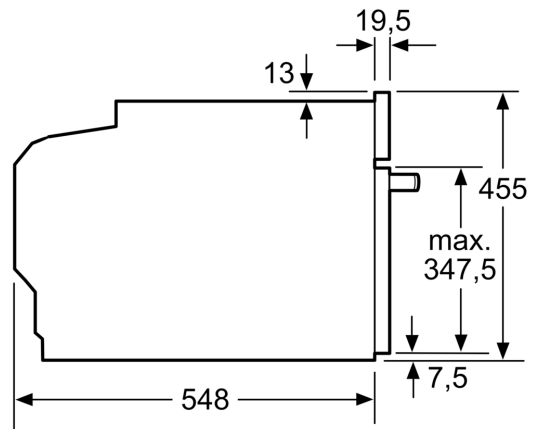

- Aantal niveaus: 3 ST

Technische informatie:

- Nominale spanning: 220 - 240 V
- Totale aansluitwaarde: 3.6 kW
- Lengte aansluitkabel: 150 cm

Afmetingen:

- Afmetingen toestel (HxBxD): 455 x 594 x 548 mm
- Inbouwfmetingen (HxBxD): 450-455 x 560-568 x 550 mm
- Voor afmetingen en inbouwmaten van dit apparaat aub de maatschetsen aanhouden

**iQ700, Compacte oven met
microgolffunctie, 60 x 45 cm,
Zwart
CM724G1B3**

Maattekeningen

Afmeting in mm

- A: 19,5 mm
- B: Ruimte voor apparaataansluiting
320 x 115 mm
- C: Ventilatie in de plint ≥ 200 cm²

**Inbouw van twee apparaten boven elkaar
Luchtverversing**

A: Luchtinvoeropening ≥ 200 cm²

Afmeting in mm

Maattekeningen

Inbouw met één kookzone.

Wordt het compacte apparaat onder een kookzone ingebouwd, dan moet rekening gehouden worden met de volgende werkbladdikte (eventueel incl. onderconstructie).

Kookzone-type	min. werkbladdikte	
	opgebouwd	vlak
Inductiekookzone	42 mm	43 mm
Volledige oppervlak-inductiekookzone	52 mm	53 mm
gaskookplaat	32 mm	43 mm
elektrische kookplaat	32 mm	35 mm