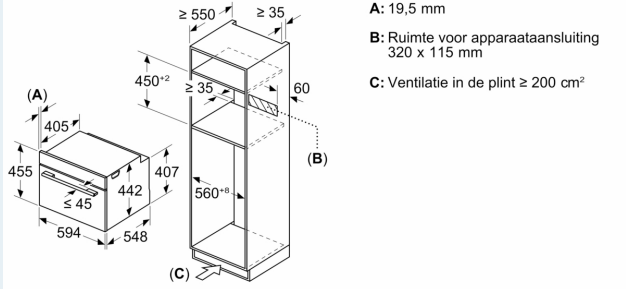

- Aantal niveaus: 3 ST

Technische informatie:

- Nominale spanning: 220 - 240 V
- Totale aansluitwaarde: 3.6 kW
- Lengte aansluitkabel: 150 cm

Afmetingen:

- Afmetingen toestel (HxBxD): 455 x 594 x 548 mm
- Inbouwfmetingen (HxBxD): 450-455 x 560-568 x 550 mm
- Voor afmetingen en inbouwmaten van dit apparaat aub de maatschetsen aanhouden

**iQ700, Compacte oven met
microgolffunctie, 60 x 45 cm,
Zwart
CM724G1B3**

Maattekeningen

Afmeting in mm

- A: 19,5 mm
- B: Ruimte voor apparaataansluiting
320 x 115 mm
- C: Ventilatie in de plint ≥ 200 cm²