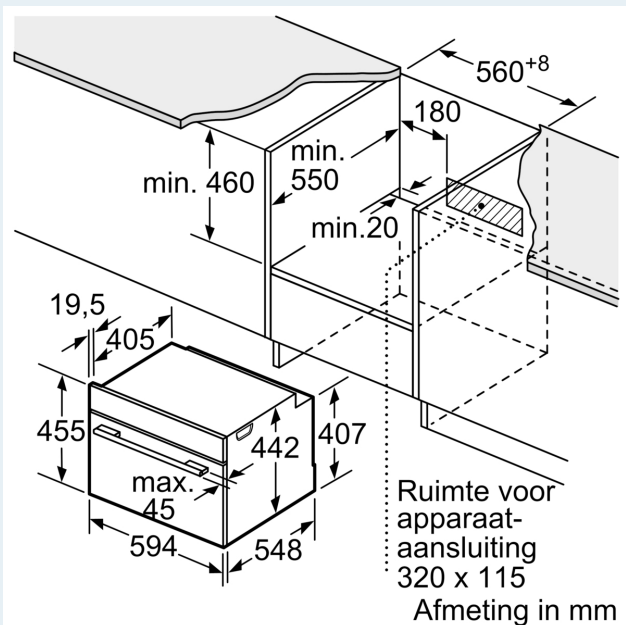

- Aantal niveaus: 3 ST

Technische informatie:

- Nominale spanning: 220 - 240 V
- Totale aansluitwaarde: 3.6 kW
- Lengte aansluitkabel: 150 cm

Afmetingen:

- Afmetingen toestel (HxBxD): 455 x 594 x 548 mm
- Inbouwfmetingen (HxBxD): 450-455 x 560-568 x 550 mm
- Voor afmetingen en inbouwmaten van dit apparaat aub de maatschetsen aanhouden

**iQ700, Compacte oven met
microgolffunctie, 60 x 45 cm,
Zwart
CM724G1B3**

Maattekeningen

Afmeting in mm

- A: 19,5 mm
- B: Ruimte voor apparaataansluiting
320 x 115 mm
- C: Ventilatie in de plint ≥ 200 cm²

**Inbouw van twee apparaten boven elkaar
Luchtverversing**

A: Luchtinvoeropening ≥ 200 cm²

Afmeting in mm

Maattekeningen

Inbouw met één kookzone.

Wordt het compacte apparaat onder een kookzone ingebouwd, dan moet rekening gehouden worden met de volgende werkbladdikte (eventueel incl. onderconstructie).

Kookzone-type	min. werkbladdikte	
	opgebouwd	vlak
Inductiekookzone	42 mm	43 mm
Volledige oppervlak-inductiekookzone	52 mm	53 mm
gaskookplaat	32 mm	43 mm
elektrische kookplaat	32 mm	35 mm