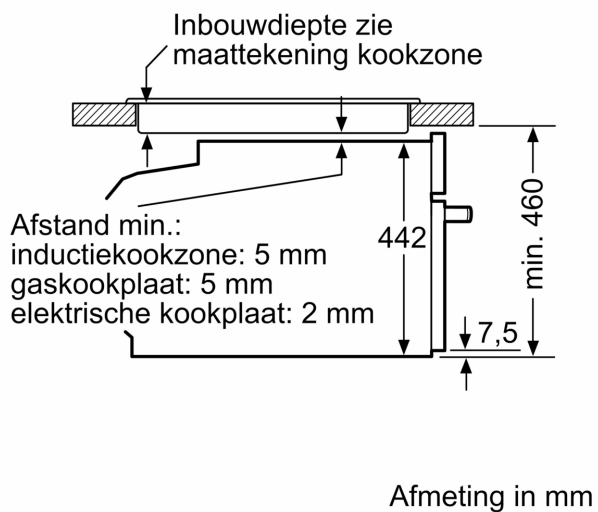

- Aantal niveaus: 3 ST

Technische informatie:

- Nominale spanning: 220 - 240 V
- Totale aansluitwaarde: 3.6 kW
- Lengte aansluitkabel: 150 cm

Afmetingen:

- Afmetingen toestel (HxBxD): 455 x 594 x 548 mm
- Inbouwfmetingen (HxBxD): 450-455 x 560-568 x 550 mm
- Voor afmetingen en inbouwmaten van dit apparaat aub de maatschetsen aanhouden

**iQ700, Compacte oven met
microgolffunctie, 60 x 45 cm,
Zwart
CM724G1B3**

Maattekeningen

Afmeting in mm

- A: 19,5 mm
- B: Ruimte voor apparaataansluiting
320 x 115 mm
- C: Ventilatie in de plint ≥ 200 cm²

**Inbouw van twee apparaten boven elkaar
Luchtverversing**

A: Luchtinvoeropening ≥ 200 cm²

Afmeting in mm

Maattekeningen

Inbouw met één kookzone.

Wordt het compacte apparaat onder een kookzone ingebouwd, dan moet rekening gehouden worden met de volgende werkbladdikte (eventueel incl. onderconstructie).

Kookzone-type	min. werkbladdikte	
	opgebouwd	vlak
Inductiekookzone	42 mm	43 mm
Volledige oppervlak-inductiekookzone	52 mm	53 mm
gaskookplaat	32 mm	43 mm
elektrische kookplaat	32 mm	35 mm