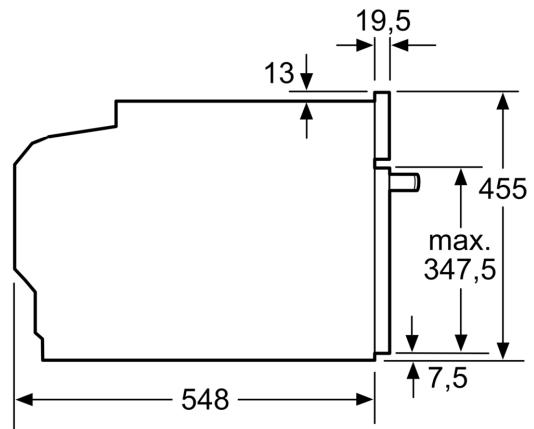

- Deurcontactschakelaar

Technische informatie:

- Lengte aansluitkabel: 150 cm
- Nominale spanning: 220 - 240 V
- Totale aansluitwaarde: 3.6 kW

Afmetingen:

- Afmetingen toestel (HxBxD): 455 x 594 x 548 mm
- Inbouwfmetingen (HxBxD): 450-455 x 560-568 x 550 mm
- Voor afmetingen en inbouwmaten van dit apparaat aub de maatschetsen aanhouden

**iQ700, Built-in compact oven with
microwave function, 60 x 45 cm,
Zwart
CM724G1B2**

Maattekeningen

Afmeting in mm

- A: 19,5 mm
- B: Ruimte voor apparaataansluiting
320 x 115 mm
- C: Ventilatie in de plint $\geq 200 \text{ cm}^2$

Inbouw van twee apparaten boven elkaar
Luchtverversing

A: Luchtinvoeropening $\geq 200 \text{ cm}^2$

Ruimte voor
apparaat-
aansluiting
320 x 115
Afmeting in mm

Afmeting in mm

Maattekeningen

Inbouw met één kookzone.