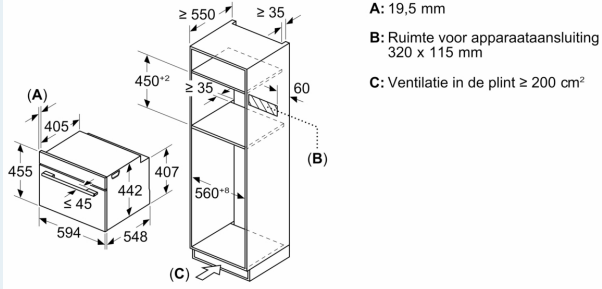

- Deurcontactschakelaar

Technische informatie:

- Lengte aansluitkabel: 150 cm
- Nominale spanning: 220 - 240 V
- Totale aansluitwaarde: 3.6 kW

Afmetingen:

- Afmetingen toestel (HxBxD): 455 x 594 x 548 mm
- Inbouwfmetingen (HxBxD): 450-455 x 560-568 x 550 mm
- Voor afmetingen en inbouwmaten van dit apparaat aub de maatschetsen aanhouden

**iQ700, Built-in compact oven with
microwave function, 60 x 45 cm,
Zwart
CM724G1B2**

Maattekeningen

Afmeting in mm

- A: 19,5 mm
- B: Ruimte voor apparaataansluiting
320 x 115 mm
- C: Ventilatie in de plint $\geq 200 \text{ cm}^2$

Inbouw van twee apparaten boven elkaar
Luchtverversing

A: Luchtinvoeropening $\geq 200 \text{ cm}^2$

Ruimte voor
apparaat-
aansluiting
320 x 115
Afmeting in mm

Afmeting in mm

Maattekeningen

Inbouw met één kookzone.