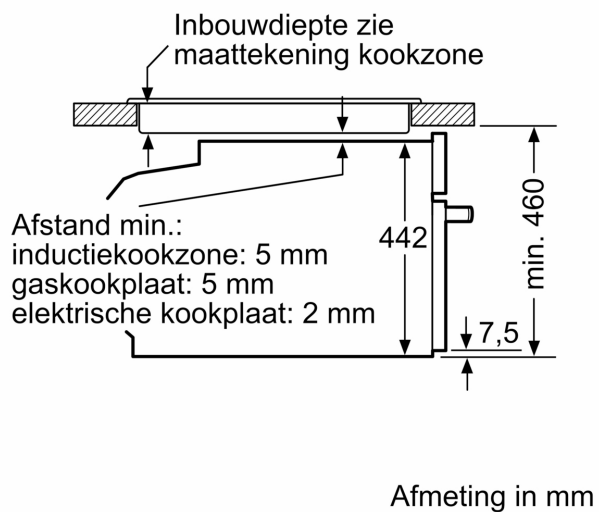

- Deurcontactschakelaar

Technische informatie:

- Lengte aansluitkabel: 150 cm
- Nominale spanning: 220 - 240 V
- Totale aansluitwaarde: 3.6 kW

Afmetingen:

- Afmetingen toestel (HxBxD): 455 x 594 x 548 mm
- Inbouwfmetingen (HxBxD): 450-455 x 560-568 x 550 mm
- Voor afmetingen en inbouwmaten van dit apparaat aub de maatschetsen aanhouden

**iQ700, Built-in compact oven with
microwave function, 60 x 45 cm,
Zwart
CM724G1B2**

Maattekeningen

Afmeting in mm

- A: 19,5 mm
- B: Ruimte voor apparaataansluiting
320 x 115 mm
- C: Ventilatie in de plint $\geq 200 \text{ cm}^2$

Inbouw van twee apparaten boven elkaar
Luchtverversing

A: Luchtinvoeropening $\geq 200 \text{ cm}^2$

Ruimte voor
apparaat-
aansluiting
320 x 115
Afmeting in mm

Afmeting in mm

Maattekeningen

Inbouw met één kookzone.

Wordt het compacte apparaat onder een kookzone ingebouwd, dan moet rekening gehouden worden met de volgende werkbladdikte (eventueel incl. onderconstructie).

Kookzone-type	min. werkbladdikte	
	opgebouwd	vlak
Inductiekookzone	42 mm	43 mm
Volledige oppervlak-inductiekookzone	52 mm	53 mm
gaskookplaat	32 mm	43 mm
elektrische kookplaat	32 mm	35 mm