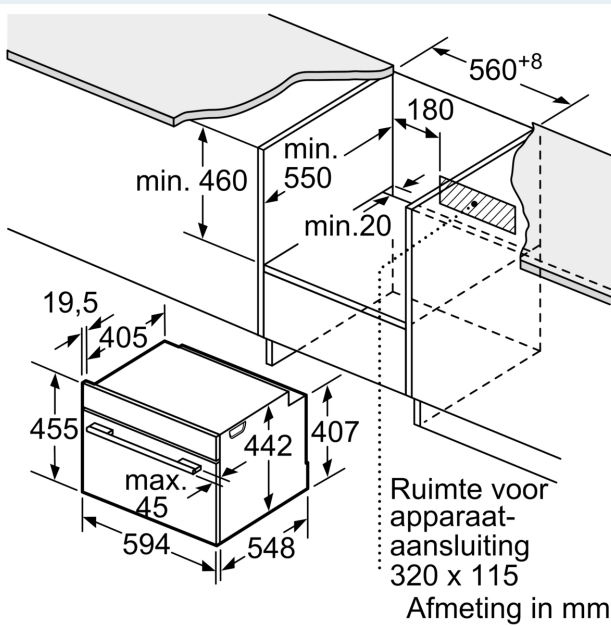

- Deurcontactschakelaar

Technische informatie:

- Lengte aansluitkabel: 150 cm
- Nominale spanning: 220 - 240 V
- Totale aansluitwaarde: 3.6 kW

Afmetingen:

- Afmetingen toestel (HxBxD): 455 x 594 x 548 mm
- Inbouwfmetingen (HxBxD): 450-455 x 560-568 x 550 mm
- Voor afmetingen en inbouwmaten van dit apparaat aub de maatschetsen aanhouden

**iQ700, Built-in compact oven with
microwave function, 60 x 45 cm,
Zwart
CM724G1B2**

Maattekeningen

Afmeting in mm

- A: 19,5 mm
- B: Ruimte voor apparaataansluiting
320 x 115 mm
- C: Ventilatie in de plint $\geq 200 \text{ cm}^2$

Inbouw van twee apparaten boven elkaar
Luchtverversing

A: Luchtinvoeropening $\geq 200 \text{ cm}^2$

Ruimte voor
apparaat-
aansluiting
320 x 115
Afmeting in mm

Afmeting in mm

Maattekeningen

Inbouw met één kookzone.

Wordt het compacte apparaat onder een kookzone ingebouwd, dan moet rekening gehouden worden met de volgende werkbladdikte (eventueel incl. onderconstructie).

Kookzone-type	min. werkbladdikte	
	opgebouwd	vlak
Inductiekookzone	42 mm	43 mm
Volledige oppervlak-inductiekookzone	52 mm	53 mm
gaskookplaat	32 mm	43 mm
elektrische kookplaat	32 mm	35 mm