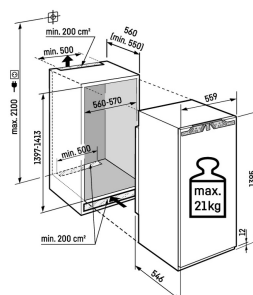

GlassLine draagplateaus

Deur kan nooit ongemerkt open blijven

Akoestisch deuralarm

EPREL nummer	1776684
Nismaat	140 cm
Deurmontage systeem	deur-op-deursysteem
Volume totaal	217 l
Volume koelgedeelte	202 l
Volume vriesgedeelte	16 l
Energieklasse	D
Energieverbruik per jaar	122 kWh
Energieverbruik per 24 uur	0,3
Energiekosten per jaar	€ 37,-
Energie efficiëntie index	80
Geluidsniveau	33 dB(A)
Geluidsniveau klasse	B

IRd 4521

Plus

Easy
FreshSmart
Device
readySoft
System

Advies verkoopprijs € 1299

Afmetingen

Hoogte	139,5 cm
Breedte	55,9 cm
Diepte	54,6 cm
Inbouwhoogte	139,7-141,3 cm
Inbouwbreedte	56-57 cm
Inbouwdiepte minimaal	55,0 cm
Max. Meubelgewicht koeldeel	21 kg
Netto gewicht / Bruto gewicht	50 kg / 52,8 kg
Hoogte verpakking	1454 mm
Breedte verpakking	572 mm
Diepte verpakking	622 mm