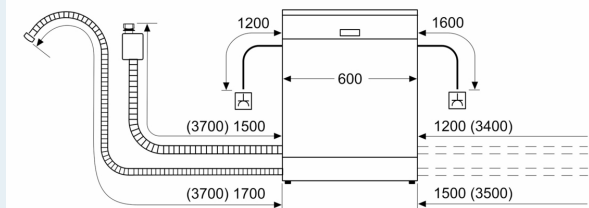

Uitrusting

Technische Data

Energie-efficiëntieklasse ¹ :	C
Energieverbruik per 100 cycli Eco-programma ² :	74 kWh/100 cycli
Aantal couverts:	13
Waterverbruik Eco-programma ³ :	9.0 l
Programmaduur:	4:55 uur
Geluidsniveau:	46 dB(A) re 1 pW
Geluidsniveauroep:	C
Inbouw/vrijstaand:	Inbouw
Hoogte van afneembaar bovenblad:	0 mm
Inbouwafmetingen (hxbxd):	815-875 x 600 x 550 mm
Diepte met 90° geopende deur:	1150 mm
In hoogte verstelbare pootjes:	Ja - alle vanaf voorzijde
Maximaal instelbare hoogte:	60 mm
Verstelbare sokkel:	Horizontaal en verticaal
Nettogewicht:	33.7 kg
Brutogewicht:	35.5 kg
Aansluitvermogen:	2400 W
Minimale smeltveiligheid:	10 A
Spanning:	220-240 V
Frequentie:	50; 60 Hz
Reparatie-index:	9.2
Lengte elektriciteitsnoer:	175 cm
Type stekker:	Normale stekker, 2-polig (Schuko-/Gardy. met aarding stekker wordt standaard meegeleverd)
Lengte toevoerslang:	165 cm
Lengte afvoerslang:	190 cm
EAN-code:	4242003981184
Type installatie:	Volledig geïntegreerd

Toebehoren:

- Incl. roestvrijstalen decoratie strips
- Trechter voor zout

- Incl. dampbescherming voor werkblad

Technische specificaties:

- Afmetingen (hxbxd): 81.5 x 59.8 x 55 cm
- Kuipmateriaal: polinox

¹ Schaal van energie-efficiëntieclassen van A tot G

² Energieverbruik in kWh per 100 cycli (in programma Eco 50 °C)

³ Waterverbruik in liters per cyclus (in programma Eco 50 °C)

⁴ Duur van het programma Eco 50 °C

* De diverse garantiemogelijkheden zijn te vinden op de garantiepagina.

iQ300, Volledig geïntegreerde vaatwasser, 60 cm
SN63HX09UE

Maatschetsen

Afmeting in mm

⚡ stopcontact
 () Waarde met verlengingsset

Afmeting in mm