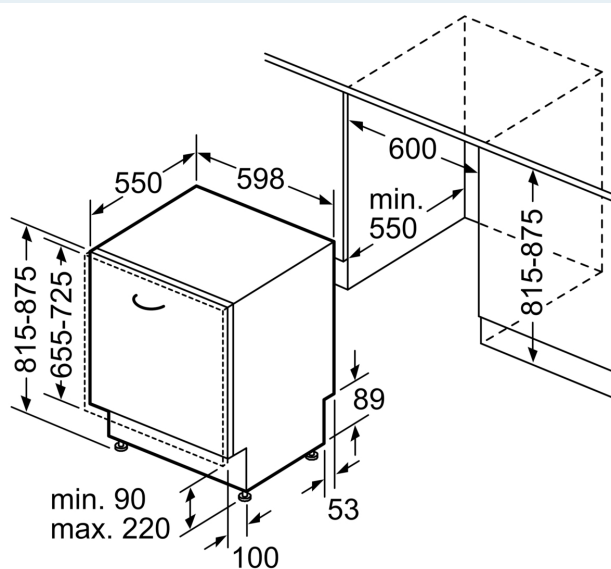

Uitrusting

Technische Data

Energie-efficiëntieklasse ¹ :	C
Energieverbruik per 100 cycli Eco-programma ² :	74 kWh/100 cycli
Aantal couverts:	13
Waterverbruik Eco-programma ³ :	9.0 l
Programmaduur:	4:55 uur
Geluidsniveau:	46 dB(A) re 1 pW
Geluidsniveauroep:	C
Inbouw/vrijstaand:	Inbouw
Hoogte van afneembaar bovenblad:	0 mm
Inbouwafmetingen (hxbxd):	815-875 x 600 x 550 mm
Diepte met 90° geopende deur:	1150 mm
In hoogte verstelbare pootjes:	Ja - alle vanaf voorzijde
Maximaal instelbare hoogte:	60 mm
Verstelbare sokkel:	Horizontaal en verticaal
Nettogewicht:	33.7 kg
Brutogewicht:	35.5 kg
Aansluitvermogen:	2400 W
Minimale smeltveiligheid:	10 A
Spanning:	220-240 V
Frequentie:	50; 60 Hz
Reparatie-index:	9.2
Lengte elektriciteitsnoer:	175 cm
Type stekker:	Normale stekker, 2-polig (Schuko-/Gardy. met aarding stekker wordt standaard meegeleverd)
Lengte toevoerslang:	165 cm
Lengte afvoerslang:	190 cm
EAN-code:	4242003981184
Type installatie:	Volledig geïntegreerd

Toebehoren:

- Incl. roestvrijstalen decoratie strips
- Trechter voor zout

- Incl. dampbescherming voor werkblad

Technische specificaties:

- Afmetingen (hxbxd): 81.5 x 59.8 x 55 cm
- Kuipmateriaal: polinox

* De diverse garantiemogelijkheden zijn te vinden op de garantiepagina.

iQ300, Volledig geïntegreerde vaatwasser, 60 cm
SN63HX09UE

Maatschetsen

Afmeting in mm

⚡ stopcontact
 () Waarde met verlengingsset

Afmeting in mm