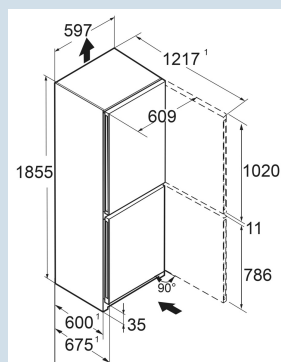

2041482
DarkGrey / DarkGrey
Staal
Staal
330 l
227 l
103 l
A
161 kWh
0,4
€ 48,-
64
35 dB(A)

CNDgc 5203

Pure

Advies verkoopprijs € 849

Afmetingen

Hoogte	185,5 cm
Breedte	59,7 cm
Diepte	67,5 cm
InteriorFit	Ja
Plaatsbaar tegen muur	Ja
Netto gewicht / Bruto gewicht	70,3 kg / 75,8 kg
Hoogte verpakking	1927 mm
Breedte verpakking	623 mm
Diepte verpakking	772 mm